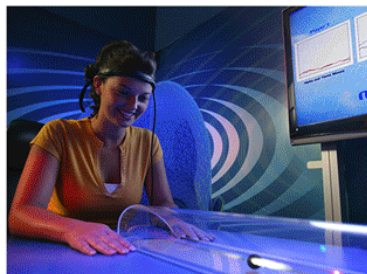

MIND BALL

- Inštalácia: 40 minút, minimálne 2 osoby
- Max. počet osôb: 1 osoba
- Atrakcia potrebuje stály prívod el. energie
- Požadované el. napätie: 230V
- Vek od do: 6 - 99 rokov