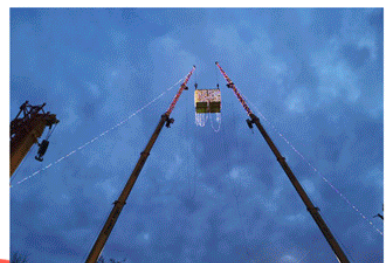

POHLAD Z VTÁČEJ PERSPEKTÍVY

- Inštalácia: 60 minút, minimálne 2 osoby
- Rozmery: individuálne
- Max. počet osôb: 12 osôb
- Atrakcia nepotrebuje stály prívod el. energie
- Dozor: potrebný stály dozor (1 osoba)
- Vek od do: 6 - 99 rokov